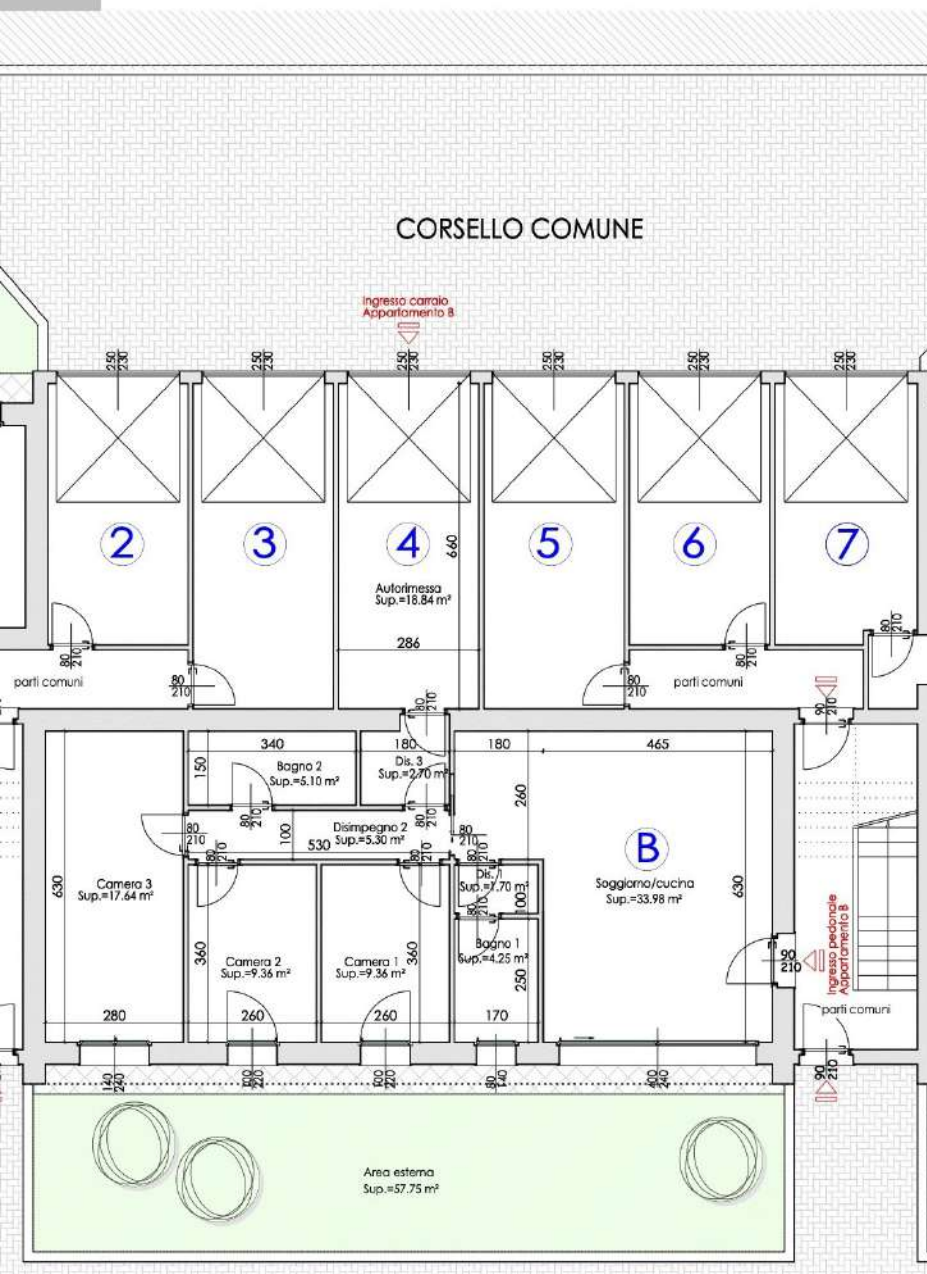

APPARTAMENTO B

SUPERFICI UTILI

Piano terra

Soggiorno/cucina	33,98 mq
Disimepigno 1	1,70 mq
Bagno 1	4,25 mq
Disimepigno 2	5,30 mq
Camera 1	9,36 mq
Camera 2	9,36 mq
Camera 3	17,64 mq
Bagno 2	5,10 mq
Disimepigno 3	2,70 mq
Tot. superficie utile	89,39 mq

Autotrimessa 4	18,84 mq
----------------	----------