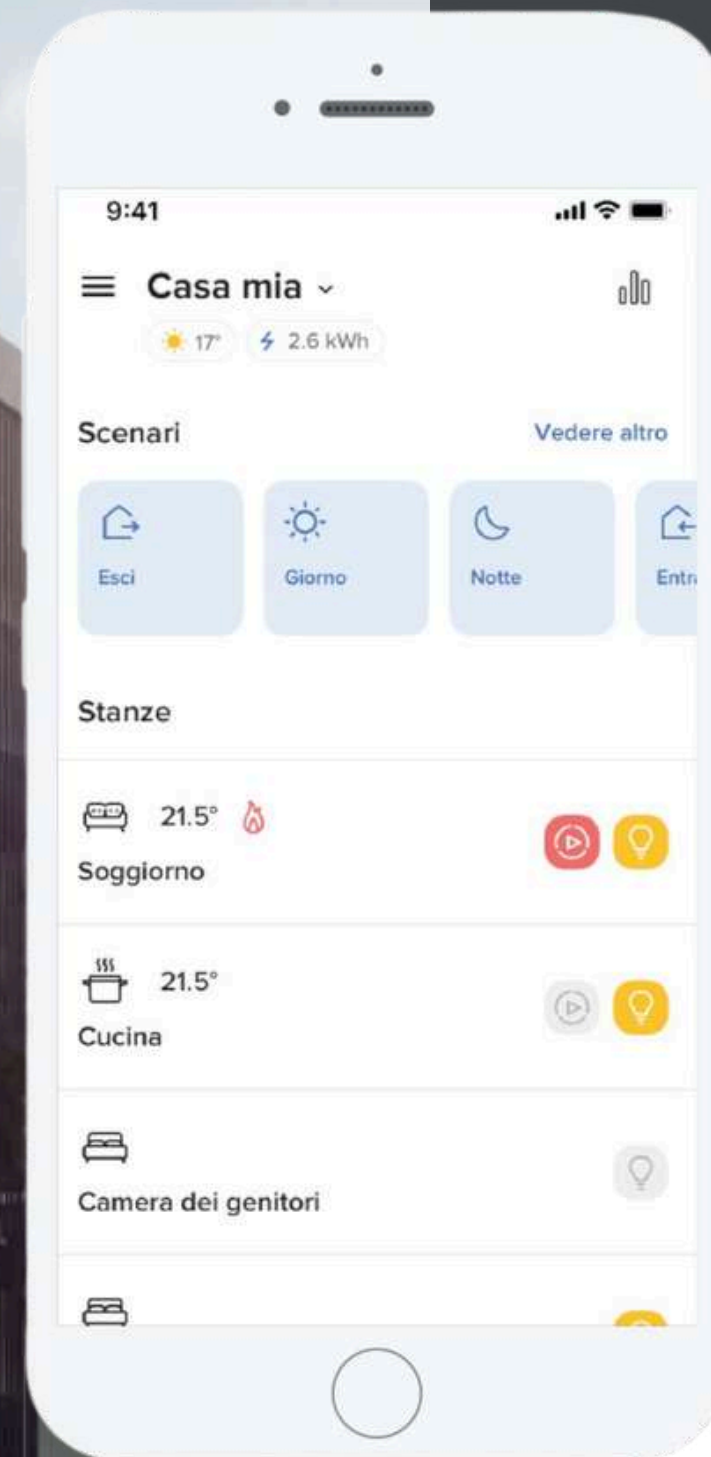

Finiture Interne

Domotica

Ogni appartamento sarà dotato di un sistema domotico con la possibilità di essere ampliato o modificato per nuove funzioni.

Il sistema domotico consentirà:

Automazione dell'illuminazione: attiva l'accensione e lo spegnimento delle luci, singole, di gruppo o generali.

Gestione dell'automazione: gestisce la chiusura e l'apertura delle tapparelle.

Regolazione del riscaldamento