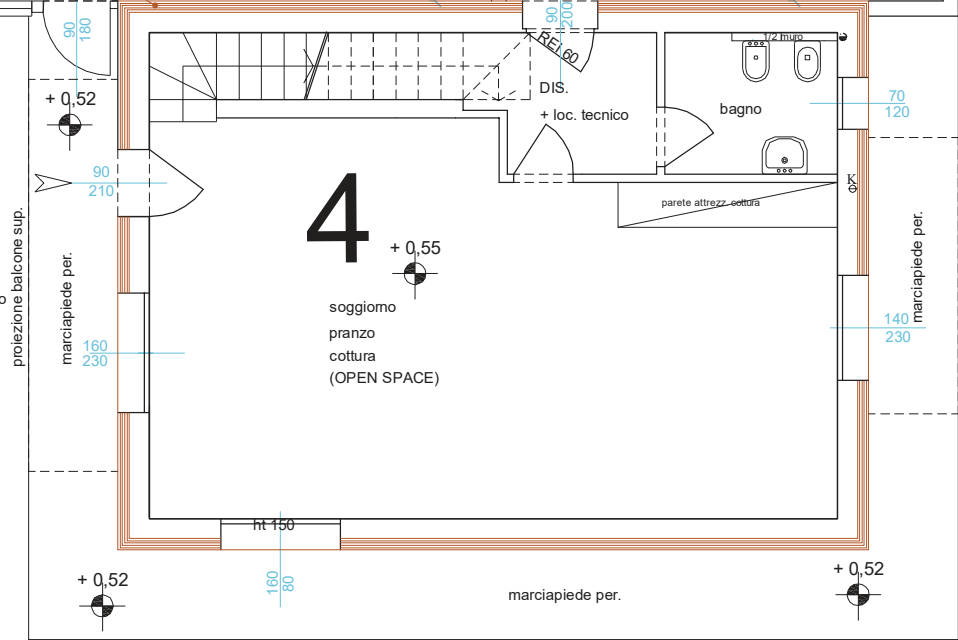

JNE
VRA

CAPPOTTO TERMICO
PERIMETRALE

posti auto scoperti

4

mq 30,00

C

+ 0,55

autorimessa doppia
HM. 240 CM.

4

mq 35,10

C

aerazione fissa come
da normativa vig.

5.85

H. 225 CM.

H. 255 CM.

area a giardino privato

proiezione balcone sup.

marciapiede per.

4

+ 0,55

soggiorno
pranzo
cottura
(OPEN SPACE)

marciapiede per.

70
120

marciapiede per.

proiezione balcone sup.

140
230

area a giardino privato

area a giardino privato