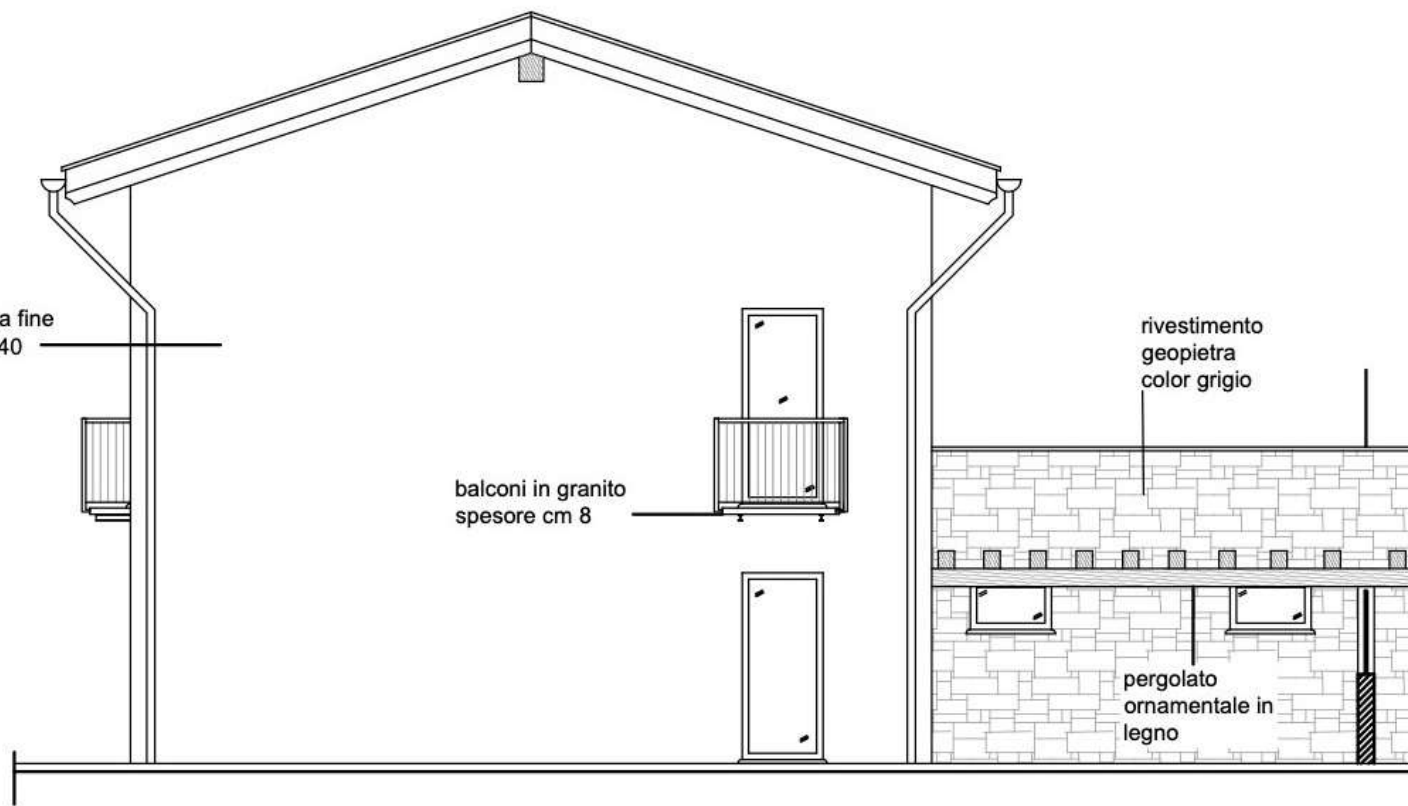

Finitura a grana fine
colore RAL 7040

balconi in granito
spessore cm 8

rivestimento
geopietra
color grigio

pergolato
ornamentale in
legno