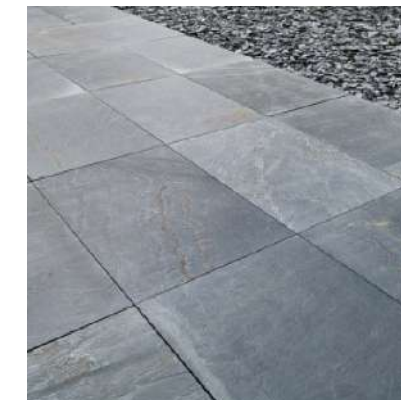

Pavimentazione e Rivestimenti

Pavimentazione esterni

- Piastrelle grandi formato cm 120 x40 marca MIRAGE mod GLOBAL (or simile)
- Pietra naturale