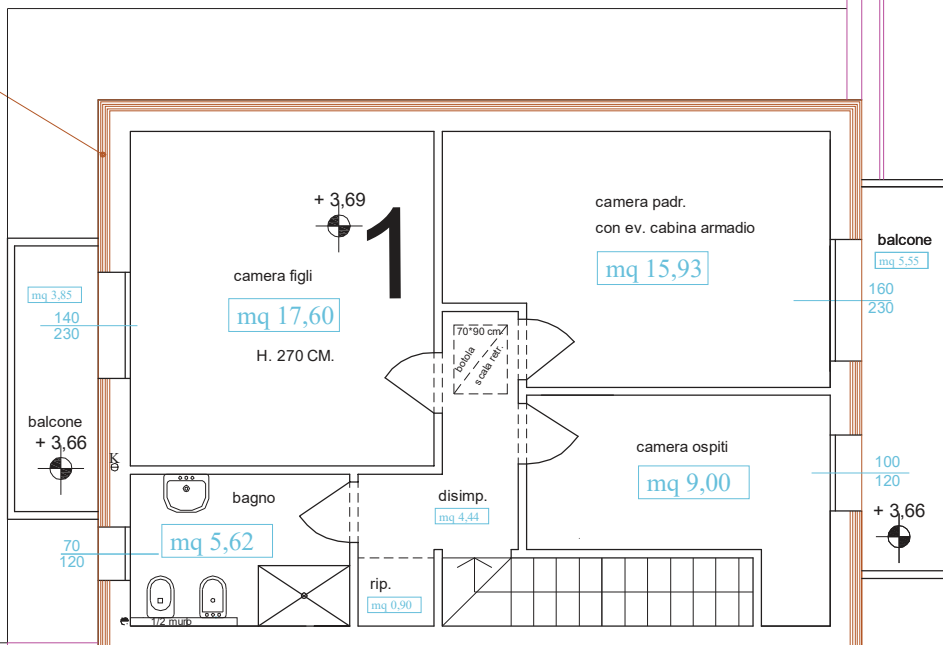

area a giardino privato

D

CAPPOTTO TERMICO PERIMETRALE

area a giardino privato

1
posti auto scoperti

AIUOLA A VERDE